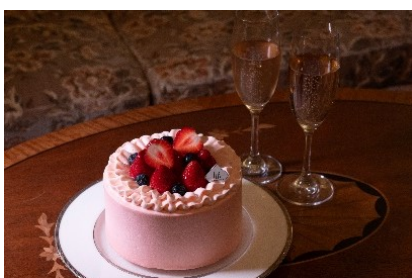

◇内 容：①サンタクロースがお預かりした
プレゼントをお部屋までお届け
※ご予約制（18:00～21:00）

②お子様にお菓子のプレゼント

③ご朝食（和洋ビュッフェ）

ジュニアスイート ツイン(49.1㎡)
イメージ

②ふたりきりのロマンティックな夜を！カップルプラン「スイートクリスマス」

◇販売期間：2023年12月16日（土）～12月25日（月）

◇客室タイプ：ダブル・ツイン（31.2～38.0㎡）
ジュニアスイート ダブル・ツイン（49.1㎡）

◇料 金：1泊1室2名様料金（朝食付き、宿泊税・消費税・サービス料込） 54,000円～

◇内 容：①クリスマスショートケーキとスパークリングワイン（ハーフボトル）

②アロマセラピーアソシエイツのアメニティ
（シャンプー、コンディショナー、ボディウォッシュ）

③ご朝食（和洋ビュッフェ）

クリスマスショートケーキと
スパークリングワインイメージ

アロマセラピーアソシエイツの
アメニティイメージ

③お菓子バスケットを囲んで華やかに！女子会プラン「ガールズクリスマス」