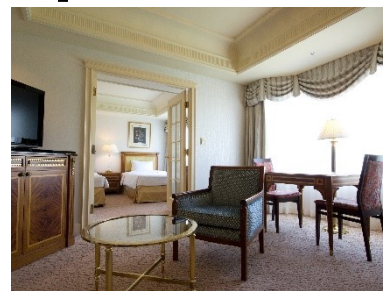

③女子会プラン「ガールズクリスマス」は、様々なお菓子の入ったバスケットとスパークリングワイン（halfボトル）で華やかなホテル女子会をお楽しみいただけるプラン。ご友人や姉妹、母娘など気心の知れている女性同士で忘年会も兼ねてゆっくりとホカンスを満喫していただけます。

11月17日（金）～12月25日（月）の間は、館内がクリスマス装飾で彩られます。ヨーロピアンクラシックの空間でクリスマスムード溢れる雰囲気をお楽しみいただきながら、ホテルステイをお過ごしください。

①お部屋にサンタがやって来る！ファミリープラン「ハッピークリスマス」

◇販売期間：2023年12月22日（金）～12月24日（日）

◇客室タイプ：ダブル・ツイン（34.0～38.0㎡）
ジュニアスイート ダブル・ツイン（49.1㎡）

※3名様以上のご利用の場合はエキストラベッドをご用意

◇料 金：1泊1室料金（朝食付き、宿泊税・消費税・サービス料込）
1室2名様利用時 62,000円～
1室3名様利用時 70,800円～
1室4名様利用時 99,600円～

◇内 容：①サンタクロースがお預かりした
プレゼントをお部屋までお届け
※ご予約制（18:00～21:00）

②お子様にお菓子のプレゼント

③ご朝食（和洋ビュッフェ）

ジュニアスイート ツイン(49.1㎡)
イメージ

②ふたりきりのロマンティックな夜を！カップルプラン「スイートクリスマス」

◇販売期間：2023年12月16日（土）～12月25日（月）

◇客室タイプ：ダブル・ツイン（31.2～38.0㎡）
ジュニアスイート ダブル・ツイン（49.1㎡）

◇料 金：1泊1室2名様料金（朝食付き、宿泊税・消費税・サービス料込） 54,000円～

◇内 容：①クリスマスショートケーキとスパークリングワイン（ハーフボトル）

②アロマセラピーアソシエイツのアメニティ
（シャンプー、コンディショナー、ボディウォッシュ）

③ご朝食（和洋ビュッフェ）

クリスマスショートケーキと
スパークリングワインイメージ

アロマセラピーアソシエイツの
アメニティイメージ

③お菓子バスケットを囲んで華やかに！女子会プラン「ガールズクリスマス」