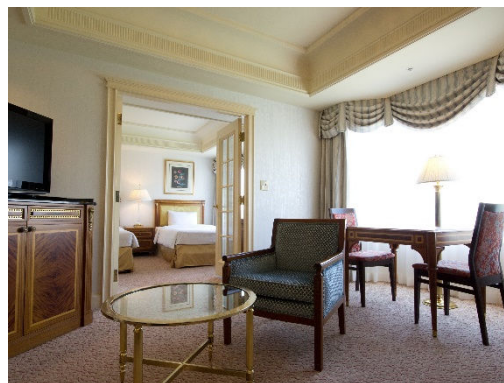

## 「UCHINO パジャマ付きステイプラン」

※パジャマはお持ち帰りいただけます。

販売期間：2022年11月11日（金）～2023年3月30日（木）

リーガロイヤルホテル東京（東京都新宿区 総支配人 八木 亨）は、宿泊プラン「UCHINO パジャマ付きステイプラン」（1泊1室1名様料金 19,250円～ ※2名様利用時）を、2022年11月11日（金）～2023年3月30日（木）まで販売いたします。

ヨーロッパクラシック調の客室  
ジュニアスイート ツイン (49.1㎡)  
イメージ

※写真はイメージです。

新型コロナウイルス感染症の影響によるライフスタイルの変化に伴い、日々の疲れやストレスが問題視される中、質の良い睡眠をとることは生活環境を整える重要な要素のひとつとなりました。そこで、ホテルにご宿泊のお客様にもより気持ち良く眠っていただきたい、睡眠を改善するアイテムのひとつとして注目されている UCHINO「マシュマロガーゼ®パジャマ」をお試しいただける機会を創出したいという思いから生まれた宿泊プランです。