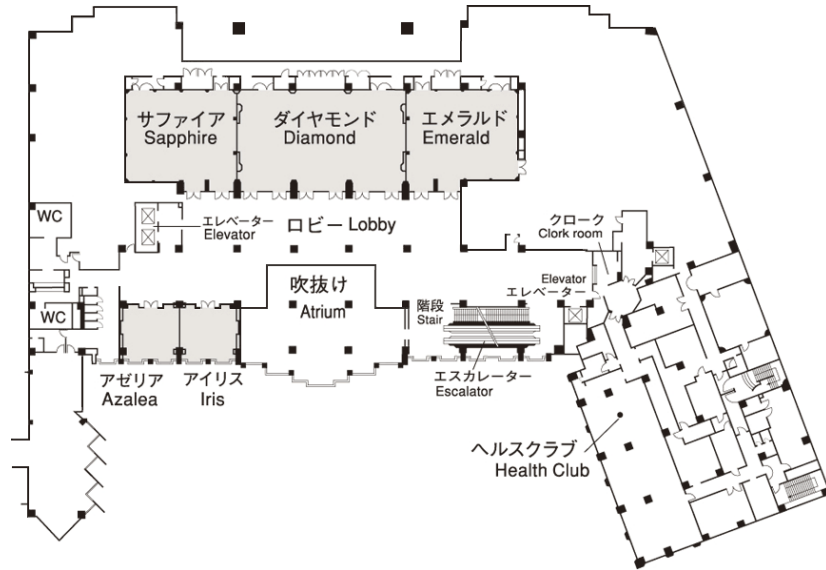

リーガロイヤルホテル東京
宴会場フロアマップ

2階

3階

4階