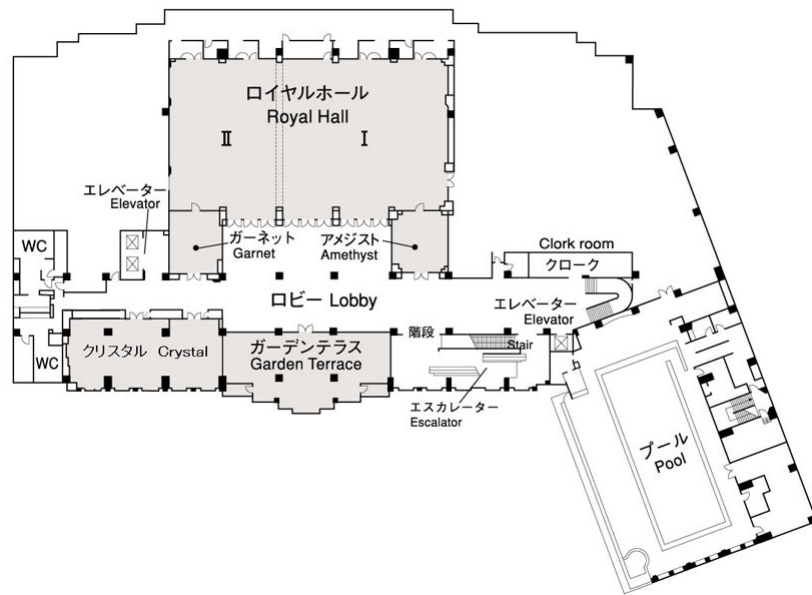

リーガロイヤルホテル東京
宴会場フロアマップ

2階

3階

4階