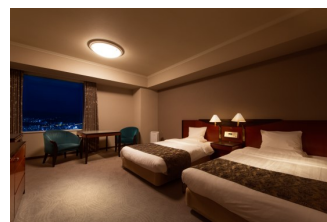

本プランで提供する客室は、21階スタンダードフロアの全28室。プランには24時間対応のフロントサービスに加え、館内レストランやランドリーサービスの割引、8階ヘルスクラブの利用無料、朝食定額サービスなどの特典が含まれています。さらに、フロアの共有スペースには自由に使用していただける電子レンジを設置。また客室には無線LAN(Wi-Fi)や加湿空気清浄機を完備し、一日中快適に過ごせます。そして、ホテルの徒歩圏内には多数の商業施設や広島城・平和記念公園などの施設もあるので、休日に充実した時間を過ごすことでワーケーションの醍醐味や都心で暮らすライフスタイルの魅力を体感できます。

『Stay Like Home』概要

【予約受付開始日】3月1日(月)

【宿泊期間】4月1日(木)～9月30日(木)

【客室タイプ・料金(一例)】1室料金(※特典付、税金・サービス料含む)

客室タイプ	広さ	定員	泊数	料金
スタンダードコンパクトツイン (21階)	24㎡ (14室)	1名	5連泊	30,000円(1泊追加料金6,000円)
			1ヶ月(30連泊)	150,000円(1泊追加料金5,000円)

【客室タイプ・料金】1室料金(※特典付、税金・サービス料含む)

客室タイプ	広さ	定員	泊数	料金
スタンダードコンパクトツイン (21階)	24㎡ (14室)	1名	5連泊	30,000円(1泊追加料金6,000円)
			1ヶ月(30連泊)	150,000円(1泊追加料金5,000円)
スタンダードツイン (21階)	34㎡ (14室)	2名	5連泊	45,000円(1泊追加料金9,000円)
			1ヶ月(30連泊)	250,000円(1泊追加料金8,000円)

※延泊をご希望の場合は、1泊あたりの追加料金を泊数分加算いたします。

※階数・眺望等のご指定は承りかねます。 ※他の特典・割引等は対象外です。

【プラン特典】

- ・ 新聞1紙(朝刊) ※お部屋にお届けいたします。
- ・ 館内レストラン利用 15%OFF
- ・ ランドリーサービス 50%OFF(Yシャツ、ブラウス、インナー類、靴下のみ)
- ・ 8階 ヘルスクラブご利用無料(ご滞在中、利用回数制限なし)
※一部施設に年齢制限を設けております。詳細はお問い合わせください。
- ・ 朝食定額サービス
(1食1,000円 ※通常2,783円/1階「ダイニング ルオーレ」)